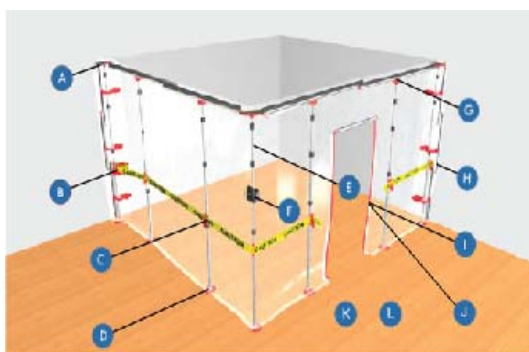

ZIPWALL®

Läs mer på hemsidan
www.zipwall.st

ZIPWALL®

Ingen tejp
Inga klamrar
Inga märken
Ingen stege
Använd vanlig byggplast

**BURSERYDS
GOLVHANDEL**

0705-177021