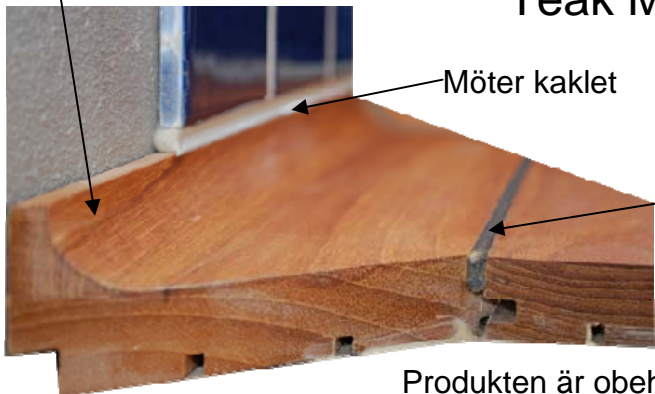

## Teak Marine

Möter kaklet

Produkten är obehandlad

Två utförande finns, en tilja som är 20,5 mm tjock och ca 120 mm bred. Utfräst ett 4 mm spår utmed fjädersidan För inläggning av fogmassa. Finns också med hålkärllist Som underlättar mötet med kaklet på väggen.