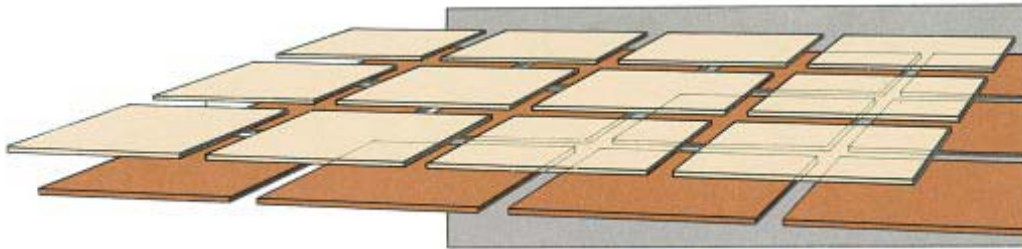

# Undergolv

Samtliga Burseryds golv handels Plywood produkter är WBP limmade (vattenfast lim) och fria från formaldehyd.  
Vi använder Björkplywood till undergolv/underkonstruktioner, den är lamell limmad med flera lager än andra. Detta resulterar i att den är mer formstabil.